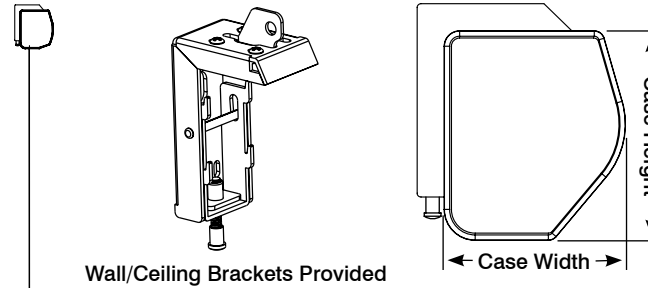

Specification For GV Deluxe Pull Down Screens

Features

- Extruded Aluminium White Powdercoat Designer Casing
- Plana R front projection fabric
- Advanced auto decelerator for smooth retraction
- Intuitive self locking system for perfect image alignment
- Universal Mounting system - "snap in" brackets can be positioned at any point along the case

Product code	Diagonal	Format	Image Size w x h (mm)	Case Size l x h x d (mm)	Dropper Bar (mm)	Leader (mm)	Side Borders (mm)	Bottom Border (mm)	Packaging Dimensions w x h x d (mm)	Net Wt (Kg)
GRPC072V	72"V	4:3	1460 x 1100	1585 x 82 x 71	1590	100	25	35	1780 x 140 x 150	6.5
GRPC084V	84"V	4:3	1710 x 1280	1865 x 82 x 71	1820	100	40	35	2060 x 137 x 150	7.5
GRPC100V	100"V	4:3	2030 x 1520	2205 x 85 x 79	2160	100	50	60	2400 x 144 x 150	9.0
GRPC120V	120"V	4:3	2340 x 1755	2510 x 100 x 90	2430	100	50	40	2770 x 140 x 150	10.5
GRPD082H	82"H	16:9	1830 x 1030	1990 x 82 x 71	1950	500	50	50	2020 x 145 x 130	9.0
GRPD092H	92"H	16:9	2030 x 1145	2205 x 85 x 79	2160	500	50	60	2400 x 145 x 150	9.0
GRPD102H	102"H	16:9	2260 x 1270	2435 x 85 x 79	2390	500	50	40	2690 x 155 x 160	9.5
GRPG094C	94"H	16:10	2030 x 1270	2205 x 85 x 79	2160	400	50	40	2400 x 145 x 130	9.0
GRPG103C	103"H	16:10	2210 x 1380	2395 x 90 x 100	2340	400	50	40	2690 x 155 x 160	9.5
GRPG120C	120"H	16:10	2585 x 1615	2760 x 90 x 100	2890	400	50	40	3020 x 155 x 160	11.0